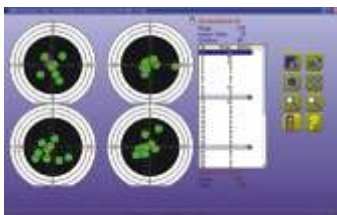

Software

Schussdarstellung:

- •Exakte graphische und numerische Schussdarstellung
- •In Vollen- oder Zehntelringen
- •Aktueller Schuss farbiger hervorgehoben
- •Lage der vorangegangenen Schüsse markiert
- •Zoomfunktion

Schussbilddarstellung:

- •Graphische Schussbilddarstellung in Vollen- oder Zehntelringen
- •Jede Serie einzeln darstellbar
- •Zoomfunktion

Wettkampfmodus/Rangliste:

- •Selektierbar nach unterschiedlichen Parametern
- •Wettkampfliste
- •Ausdruckfunktion

Schnellkalibrierung über Software

Systemvoraussetzungen

Die folgende Mindestausstattung ist für den PC-Betrieb des SAMulators notwendig:

- -IBM-kompatibler PC
- -AMD/Intel-Prozessor 400 Mhz
- -Hauptspeicher abhängig vom Betriebssystem
- -SVGA-Grafikkarte 800*600 Pixel mit Hicolour (32768 Farben) oder besser

- -Windows 98SE/ME/2000/XP/Vista
- -USB-Schnittstelle
- -CD-ROM Laufwerk
- -10 MB freier Festplattenspeicher

Technische Änderungen vorbehalten!

Ihr Fachgeschäft