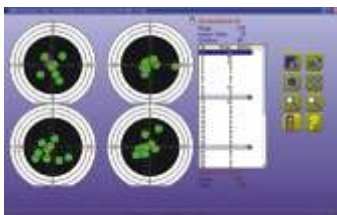

## LG-Simulator

- Inkl. Elektronik
- Waffengewicht nur ca. 2,2 kg
- Rechts-/Linksschaft
- Schaftkappe verstellbar
- Schaftbacke verstellbar
- Abzug einstellbar
- Abzugsgewicht ca. 100 gr.
- Schaftgewichte integrierbar
- Verstellbarer Diopter
- Versch. Wechselkorne im Lieferumfang enthalten
- Integrierte UIT-Schiene im Vorderschaft

## Schussdarstellung:

- Exakte graphische und numerische Schussdarstellung
- In Vollen- oder Zehntelringen
- Aktueller Schuss farbiger hervorgehoben
- Lage der vorangegangenen Schüsse markiert
- Zoomfunktion