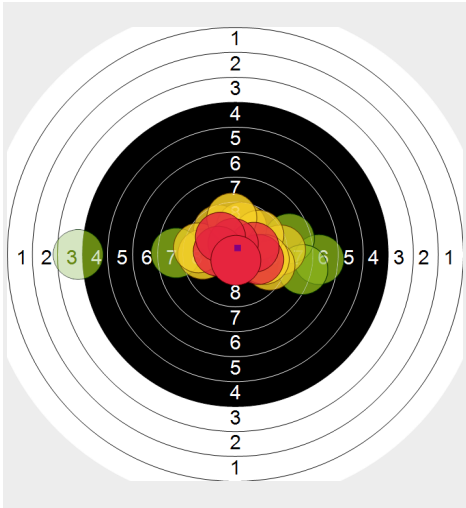

Lichtgewehr Auflage Schüler w Klasse 1

Name:	Emma BENITT
Verein:	(HH) SV Neuenfelde
Disziplin:	Sportordnung Lichtgewehr
Stand:	2
Geburtsjahr:	2010
Schützen ID:	3020102
<small>Lichtgewehr Auflage Schüler w Klasse 1 06.08.2019</small>	

Schusswert	IZ	10	9	8	7	6	5	4	3	2	1	0	∅
Anzahl		4	6	9	3	1	0	0	1	0	0	0	8,8

Gesamt: 176 Ringe (185,9)

Serie 1 	Volle Ringe	7	8	10	9	9	10	9	9	10	9	90
	Zehntel	7,6	8,7	10,0	9,8	9,1	10,2	9,5	9,8	10,5	9,7	94,9
	Teiler	834,5	561,0	237,3	297,3	452,2	199,4	360,5	280,9	112,1	325,0	-
	Innenzehner						◎			◎		Anz. 2

Serie 2 	Volle Ringe	9	9	8	4	9	9	8	10	10	10	86
	Zehntel	9,5	9,7	8,6	4,7	9,5	9,8	8,2	10,3	10,0	10,7	91,0
	Teiler	373,8	302,5	591,1	1569,0	366,6	292,3	689,9	172,9	228,3	59,2	-
	Innenzehner								◎		◎	Anz. 2