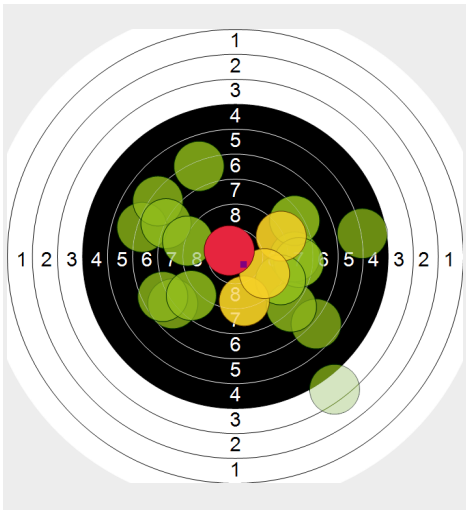

## Lichtgewehr freihand Schüler w Klasse 1

<b>Name:</b>	<b>Emma BENITT</b>
<b>Verein:</b>	<b>(HH) SV Neuenfelde</b>
<b>Disziplin:</b>	<b>Sportordnung Lichtgewehr</b>
<b>Stand:</b>	<b>1</b>
<b>Geburtsjahr:</b>	<b>2010</b>
<b>Schützen ID:</b>	<b>1010101</b>
<small>Lichtgewehr freihand Schüler w Klasse 1 06.08.2019</small>	

Schusswert	IZ	10	9	8	7	6	5	4	3	2	1	0	Ø
<b>Anzahl</b>		1	1	3	6	7	1	1	1	0	0	0	<b>7,45</b>

**Gesamt: 149 Ringe ( 159,2 )**

<b>Serie 1</b> 	Volle Ringe	6	10	4	7	8	9	9	7	8	7	<b>75</b>
	Zehntel	6,7	10,6	4,3	7,8	8,6	9,0	9,1	7,1	8,6	7,6	<b>79,4</b>
	Teiler	1051,9	84,8	1659,6	784,4	593,0	500,0	454,7	975,7	589,2	828,6	-
	Innenzehner		◎									<b>Anz. 1</b>

<b>Serie 2</b> 	Volle Ringe	8	8	7	5	8	7	9	7	7	8	<b>74</b>
	Zehntel	8,9	8,2	7,1	5,8	8,4	7,9	9,6	7,1	7,9	8,9	<b>79,8</b>
	Teiler	501,5	691,4	951,6	1287,7	635,9	754,6	338,0	974,1	766,2	508,5	-
	Innenzehner											<b>Anz. 0</b>