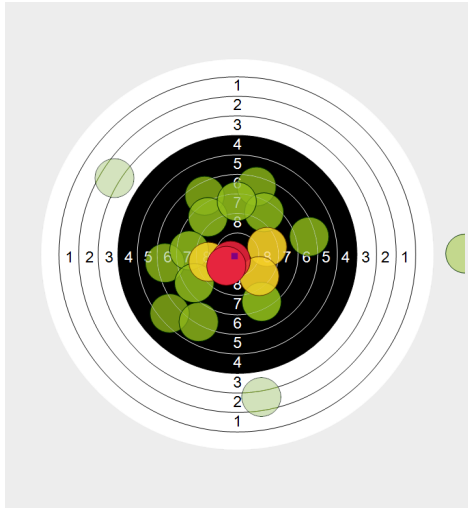

## Lichtgewehr freihand Schüler m Klasse 2

<b>Name:</b>	Jost ENTELMANN
<b>Verein:</b>	(NW) Wörpedorf
<b>Disziplin:</b>	Sportordnung Lichtgewehr
<b>Stand:</b>	14
<b>Geburtsjahr:</b>	2009
<b>Schützen ID:</b>	2140101
Lichtgewehr freihand Schüler m Klasse 2 06.08.2019	

Schusswert	IZ	10	9	8	7	6	5	4	3	2	1	0	Ø	
<b>Anzahl</b>		1	2	3	6	5	1	0	0	2	0	0	1	<b>7,1</b>

**Gesamt: 142 Ringe ( 148,6 )**

 <b>Serie 1</b>	Volle Ringe	9	3	8	7	8	7	3	8	10	7	<b>70</b>
	Zehntel	9,4	3,6	8,4	7,5	8,5	7,3	3,5	8,5	10,5	7,2	<b>74,4</b>
	Teiler	390,9	1847,1	637,2	859,8	608,1	903,2	1852,4	617,1	116,0	930,4	-
	Innenzehner									◎		<b>Anz. 1</b>