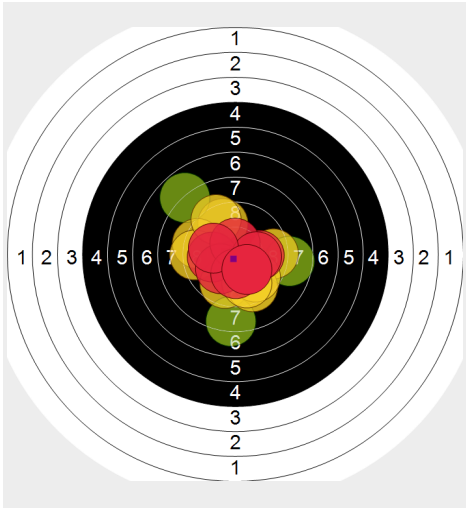

## Lichtgewehr Auflage Schüler m Klasse 2

<b>Name:</b>	<b>Justus QUAST</b>
<b>Verein:</b>	<b>(HH) SV Neuenfelde</b>
<b>Disziplin:</b>	<b>Sportordnung Lichtgewehr</b>
<b>Stand:</b>	<b>9</b>
<b>Geburtsjahr:</b>	<b>2007</b>
<b>Schützen ID:</b>	<b>7090102</b>
<small>Lichtgewehr Auflage Schüler m Klasse 2 06.08.2019</small>	

Schusswert	IZ	10	9	8	7	6	5	4	3	2	1	0	∅
<b>Anzahl</b>		3	8	9	2	1	0	0	0	0	0	0	<b>9,2</b>

**Gesamt: 184 Ringe ( 191,8 )**

<b>Serie 1</b> 	Volle Ringe	10	10	9	10	9	9	10	9	8	10	<b>94</b>
	Zehntel	10,0	10,0	9,6	10,1	9,4	9,3	10,5	9,7	8,8	10,2	<b>97,6</b>
	Teiler	237,1	231,4	333,3	205,7	394,6	405,0	113,0	309,0	544,2	193,0	-
	Innenzehner							◎			◎	<b>Anz. 2</b>