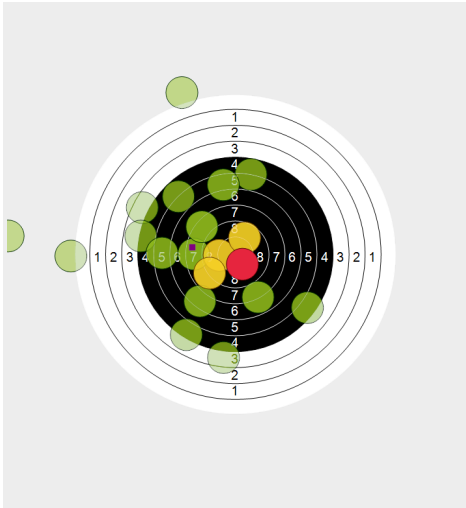

## Lichtgewehr freihand Schüler m Klasse 2

|  |  |                                 |
|--|--|---------------------------------|
| <b>Name:</b>                                       |  | <b>Lasse OBEN</b>               |
| <b>Verein:</b>                                     |  | <b>(HH) SV Neuenfelde</b>       |
| <b>Disziplin:</b>                                  |  | <b>Sportordnung Lichtgewehr</b> |
| <b>Stand:</b>                                      |  | <b>12</b>                       |
| <b>Geburtsjahr:</b>                                |  | <b>2009</b>                     |
| <b>Schützen ID:</b>                                |  |                                 |
| Lichtgewehr freihand Schüler m Klasse 2 06.08.2019 |  |                                 |

| Schusswert    | IZ | 10 | 9 | 8 | 7 | 6 | 5 | 4 | 3 | 2 | 1 | 0 | ∅ |             |
|---------------|----|----|---|---|---|---|---|---|---|---|---|---|---|-------------|
| <b>Anzahl</b> |    | 1  | 1 | 3 | 2 | 2 | 2 | 4 | 3 | 0 | 0 | 0 | 3 | <b>5,55</b> |

**Gesamt: 111 Ringe ( 119,4 )**

| <b>Serie 1</b><br> | Volle Ringe | 8     | 5      | 0      | 10    | 4      | 0      | 4      | 9     | 5      | 9     | <b>54</b>     |
|---|-------------|-------|--------|--------|-------|--------|--------|--------|-------|--------|-------|---------------|
|   | Zehntel     | 8,4   | 5,8    | 0,0    | 10,2  | 4,4    | 0,0    | 4,4    | 9,9   | 5,9    | 9,8   | <b>58,8</b>   |
|   | Teiler      | 650,0 | 1277,3 | 3560,7 | 189,2 | 1628,5 | 2671,8 | 1629,2 | 253,3 | 1270,7 | 295,8 | -             |
|   | Innenzehner |       |        |        | ◎     |        |        |        |       |        |       | <b>Anz. 1</b> |