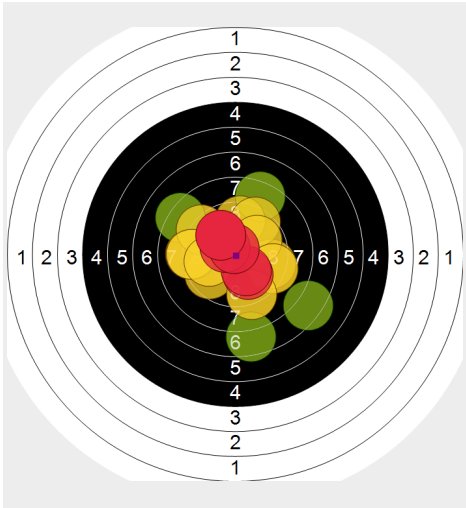

Lichtgewehr Auflage Schüler w Klasse 1

| | |
|--|---------------------------------|
| Name: | Luna MÜLLER |
| Verein: | (NW) Bleckede |
| Disziplin: | Sportordnung Lichtgewehr |
| Stand: | 8 |
| Geburtsjahr: | 2010 |
| Schützen ID: | 3180202 |
| <small>Lichtgewehr Auflage Schüler w Klasse 1 06.08.2019</small> | |

| Schusswert | IZ | 10 | 9 | 8 | 7 | 6 | 5 | 4 | 3 | 2 | 1 | 0 | ∅ |
|---------------|----|----|---|----|---|---|---|---|---|---|---|---|-------------|
| Anzahl | | 3 | 5 | 11 | 2 | 2 | 0 | 0 | 0 | 0 | 0 | 0 | 8,95 |

Gesamt: 179 Ringe (187,4)

| Serie 1  | Volle Ringe | 7 | 9 | 10 | 10 | 9 | 9 | 10 | 9 | 9 | 9 | 91 |
|---|-------------|-------|-------|-------|-------|-------|-------|-------|-------|-------|-------|---------------|
| | Zehntel | 7,4 | 9,5 | 10,0 | 10,2 | 9,7 | 9,6 | 10,5 | 9,4 | 9,2 | 9,9 | 95,4 |
| | Teiler | 889,1 | 366,7 | 237,2 | 197,7 | 323,8 | 340,4 | 124,5 | 381,0 | 447,0 | 258,2 | - |
| | Innenzehner | | | | ◎ | | | ◎ | | | | Anz. 2 |