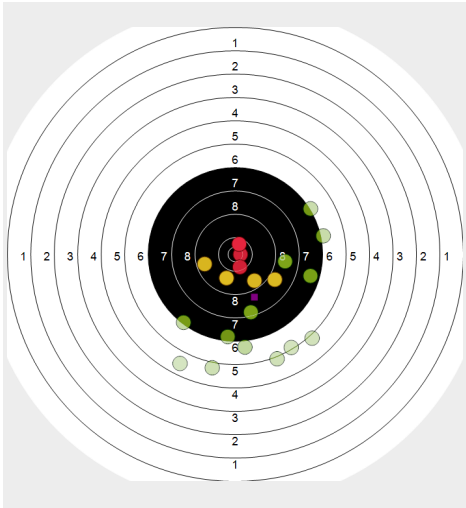

Lichtpistole Auflage Schüler w Klasse 1

| | |
|--|----------------------------------|
| Name: | Luna MÜLLER |
| Verein: | (NW) Bleckede |
| Disziplin: | Sportordnung Lichtpistole |
| Stand: | 18 |
| Geburtsjahr: | 2010 |
| Schützen ID: | 3180202 |
| Lichtpistole Auflage Schüler w Klasse 1 06.08.2019 | |

| Schusswert | IZ | 10 | 9 | 8 | 7 | 6 | 5 | 4 | 3 | 2 | 1 | 0 | Ø |
|---------------|----|----|---|---|---|---|---|---|---|---|---|---|-------------|
| Anzahl | | 3 | 3 | 4 | 2 | 6 | 4 | 1 | 0 | 0 | 0 | 0 | 7,65 |

Gesamt: 153 Ringe (160,7)

|  Serie 1 | Volle Ringe | 9 | 7 | 7 | 6 | 6 | 7 | 9 | 6 | 8 | 6 | 71 |
|--|-------------|--------|--------|--------|--------|--------|--------|--------|--------|--------|--------|---------------|
| | Zehntel | 9,6 | 7,4 | 7,2 | 6,3 | 6,1 | 7,1 | 9,6 | 6,1 | 8,4 | 6,0 | 73,8 |
| | Teiler | 1097,7 | 2828,0 | 3002,5 | 3714,3 | 3882,6 | 3063,7 | 1110,7 | 3848,3 | 2049,1 | 3962,3 | - |
| | Innenzehner | | | | | | | | | | | Anz. 0 |

|  Serie 2 | Volle Ringe | 7 | 9 | 9 | 10 | 10 | 7 | 8 | 7 | 5 | 10 | 82 |
|---|-------------|--------|--------|-------|-------|-------|--------|--------|--------|--------|-------|---------------|
| | Zehntel | 7,3 | 9,0 | 9,9 | 10,7 | 10,4 | 7,6 | 8,8 | 7,0 | 5,7 | 10,5 | 86,9 |
| | Teiler | 2922,8 | 1597,5 | 863,5 | 173,0 | 458,0 | 2664,3 | 1712,7 | 3190,5 | 4185,0 | 376,4 | - |
| | Innenzehner | | | | ◎ | ◎ | | | | | ◎ | Anz. 3 |