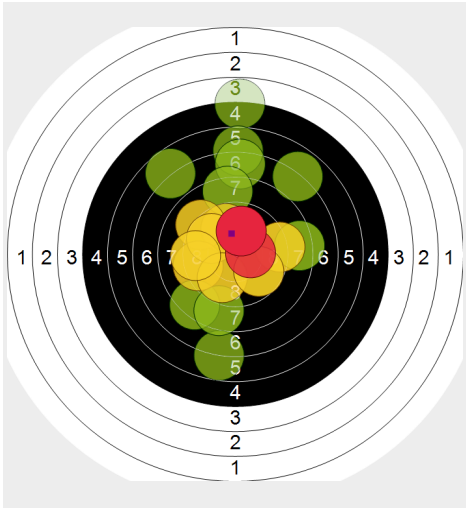

Lichtgewehr Auflage Schüler m Klasse 2

Name:	Marvin BRODÉ
Verein:	(ND) SSV Gr. Kummerfeld
Disziplin:	Sportordnung Lichtgewehr
Stand:	6
Geburtsjahr:	2008
Schützen ID:	6060102
<small>Lichtgewehr Auflage Schüler m Klasse 2 06.08.2019</small>	

Schusswert	IZ	10	9	8	7	6	5	4	3	2	1	0	∅
Anzahl		1	2	8	4	2	3	0	1	0	0	0	8

Gesamt: 160 Ringe (170,1)

Serie 1 	Volle Ringe	10	6	9	8	9	9	4	9	7	8	79
	Zehntel	10,3	6,8	9,8	8,4	9,1	9,4	4,9	9,8	7,0	8,4	83,9
	Teiler	151,7	1038,3	276,1	647,9	455,9	389,3	1509,6	286,7	998,4	639,6	-
	Innenzehner	◎										Anz. 1

Serie 2 	Volle Ringe	8	6	9	8	9	9	7	6	10	9	81
	Zehntel	8,6	6,8	9,9	8,4	9,4	9,2	7,3	6,8	10,0	9,8	86,2
	Teiler	586,4	1026,0	267,3	647,0	398,1	450,1	907,2	1038,0	241,0	288,4	-
	Innenzehner											Anz. 0